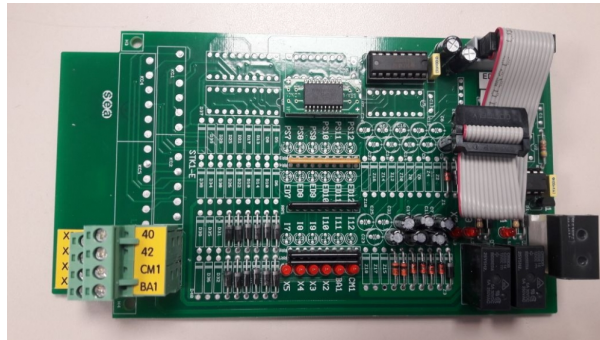

Expansion board STK1-E SEA GMV

Kod produktu: STK1-E

Expansion board STK1-E SEA GMV