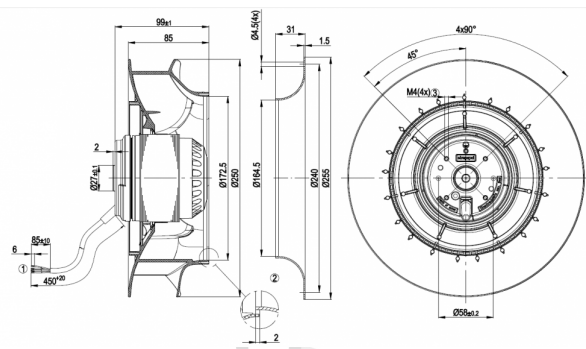

R2E250-RA50-01 Wentylator promienowy

Kod produktu: R2E250-RA50-01

R2E250-RA50-01 Wentylator promienowy Ø250mm z jednobiegowym, jednofazowym silnikiem 230VAC 50/60Hz; moc 165/235/250W; 1450obr/min; 1540m³/h; kondensator 5,0µF
Jest to zamiennik dla starej wersji tego produktu: R2E250-AS47-05