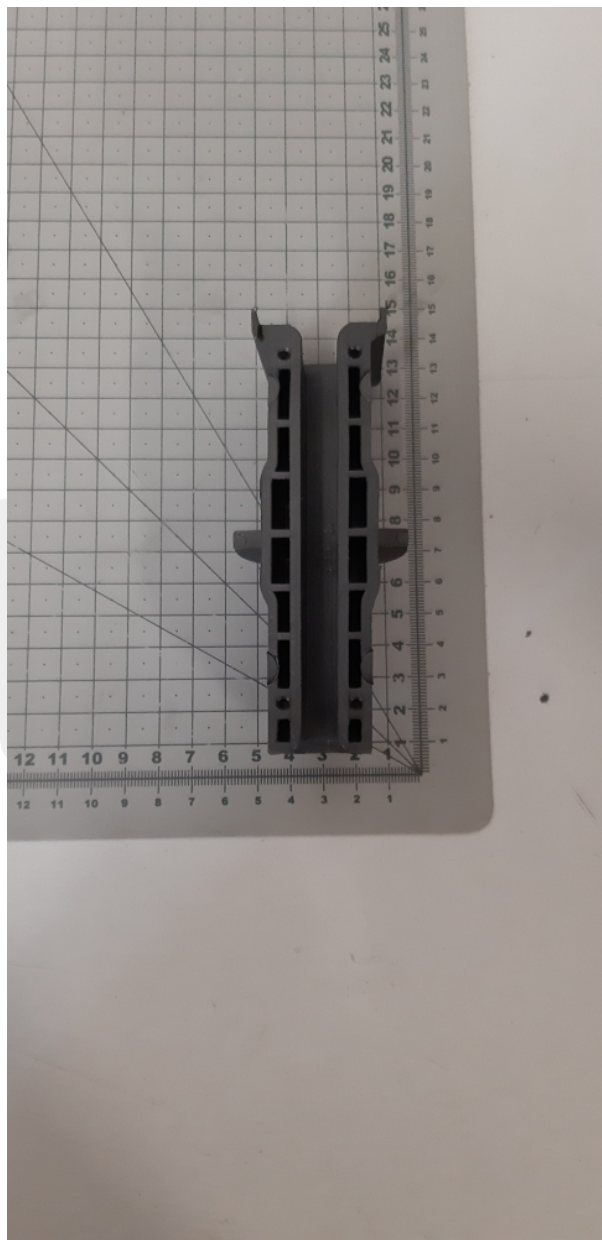

6073212240 Wkładka suwaka 9mm

Kod produktu: 6073212240; 307 017; 307017

6073212240 Wkładka suwaka przewodnicy 9mm 127X33mm