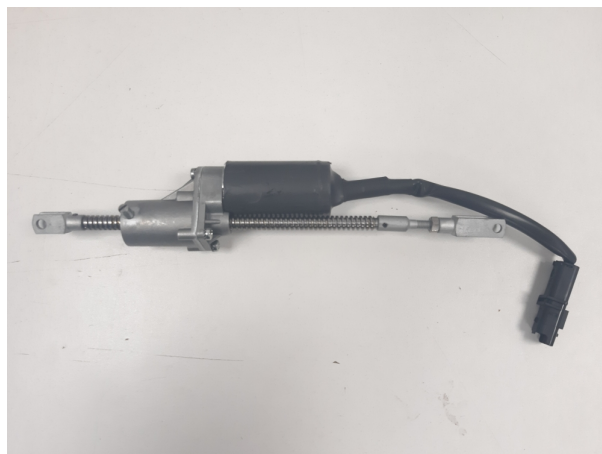

RIC6104039 Arm motor

Kod produktu: RIC6104039

RIC6104039 Complete arm motor Vimec platform lift V64/V65

MPPR