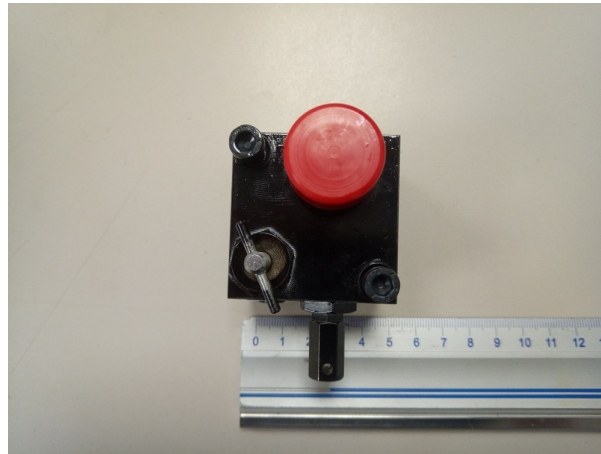

Valve GMV VSMA 1" 1/4

Kod produktu: VSMA 1"1/4

VSMA valve 1" 1/4 for GMV 3010 valve block.

MPPR