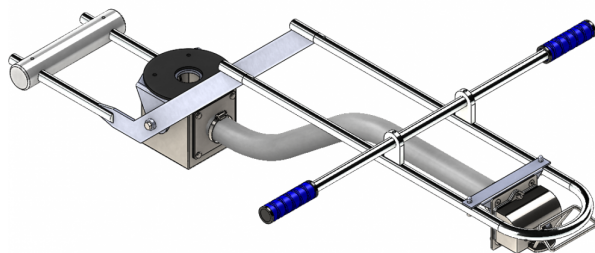

SLINE-FLEX550/FLEX850-CV2 Głowica kontrolna

Kod produktu: SLINE-FLEX550/FLEX850-STD2

SLINE-FLEX550/FLEX850-CV2 Głowica kontrolna z uchwytem wydłużonym możliwym do dopasowania (stal malowana proszkowo) zawór stożkowy (304SS) sprężynowy.