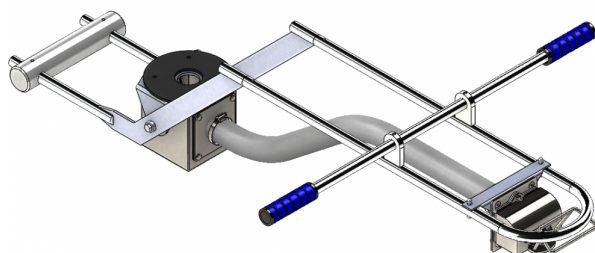

SLINE-FLEX550/FLEX850-CV2 Głowica kontrolna

Kod produktu: SLINE-FLEX550/FLEX850-STD2

SLINE-FLEX550/FLEX850-CV2 Głowica kontrolna z uchwytem wydłużonym możliwym do dopasowania (stal malowana proszkowo) zawór stożkowy (304SS) sprężynowy.