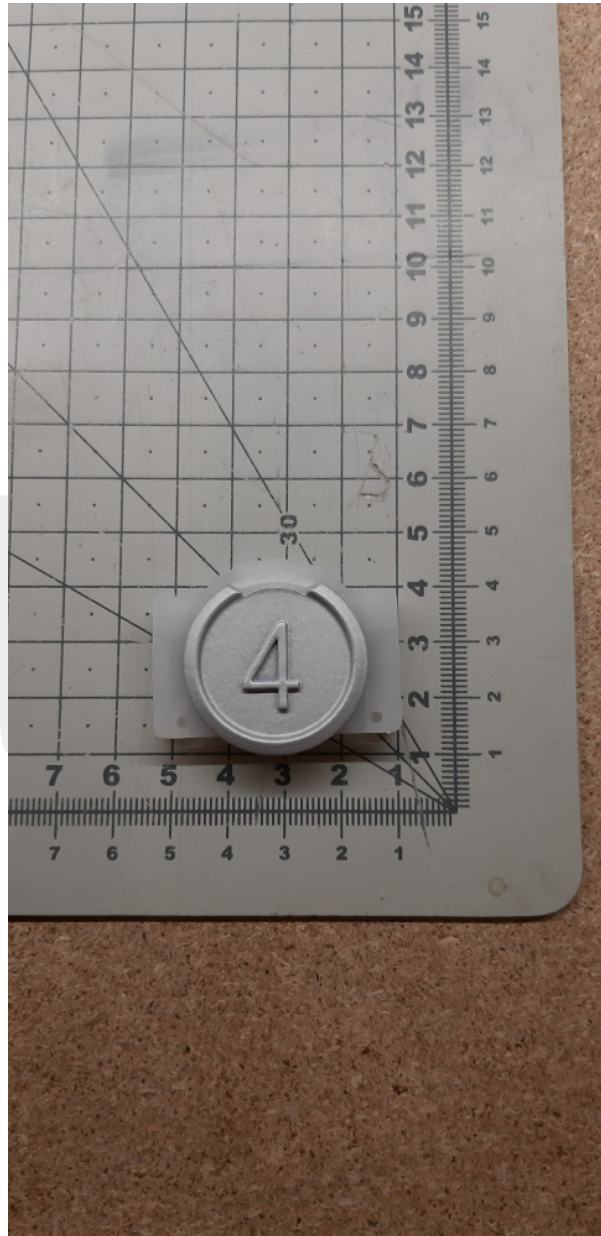

KM720205G04P Push-Button Cap, Symbol „4”

Kod produktu: KM720205G04P

Push-button cap, symbol „4”

Material: metal