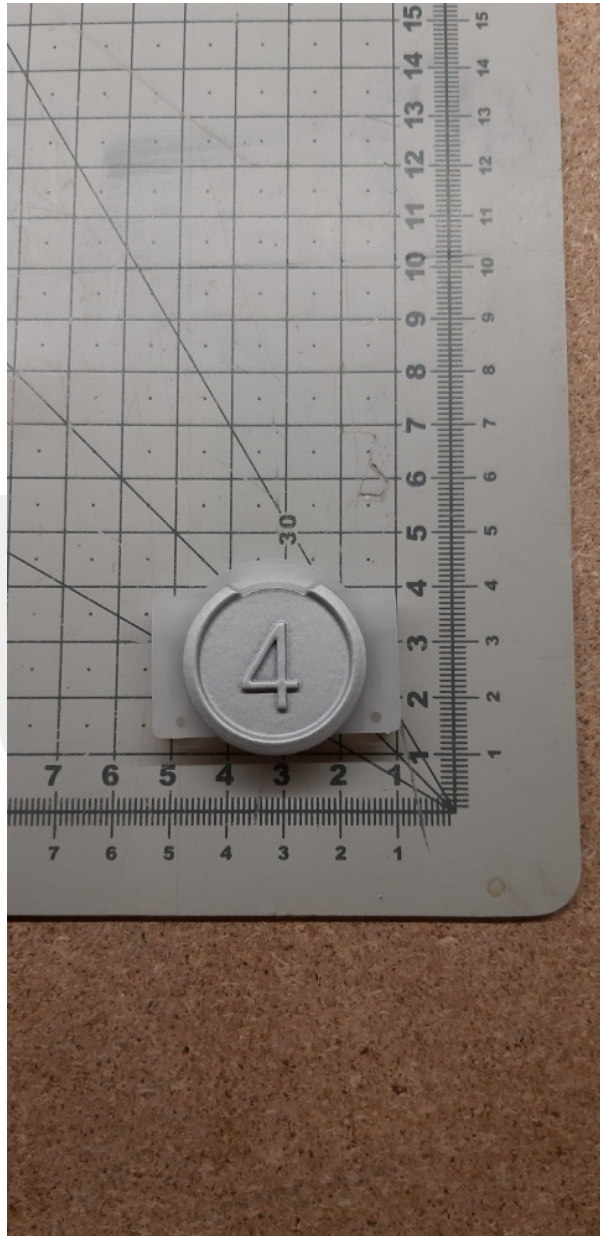

# KM720205G04P Push-Button Cap, Symbol „4”

Kod produktu: KM720205G04P

Push-button cap, symbol „4”

**Material:** metal