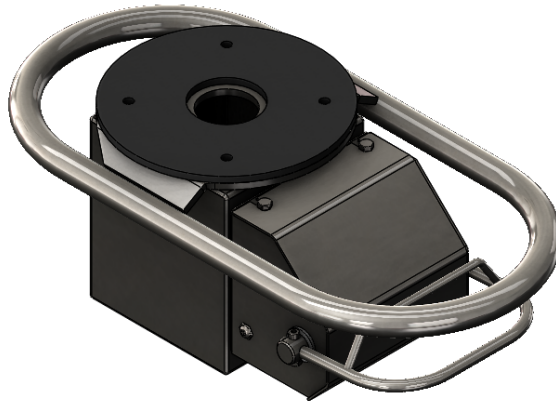

# SLINE-OH-STD-CV4 Głowica kontrolna

Kod produktu: SLINE-OH-STD4

SLINE-OH-STD-CV4 Głowica kontrolna z uchwytem owalnym (304SS) zawór płaski (304SS) sprężynowy.

MPPR