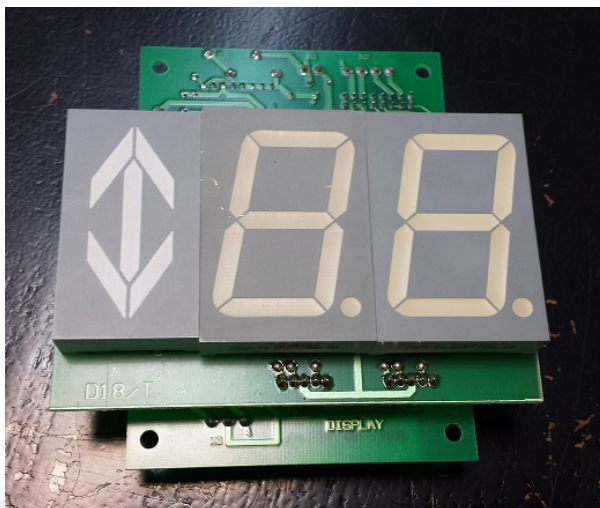

LSC111624 Wyświetlacz kabinowy CPI

Kod produktu: LSC111624

LSC111624 Wyświetlacz kabinowy CPI do dźwigu OTIS.