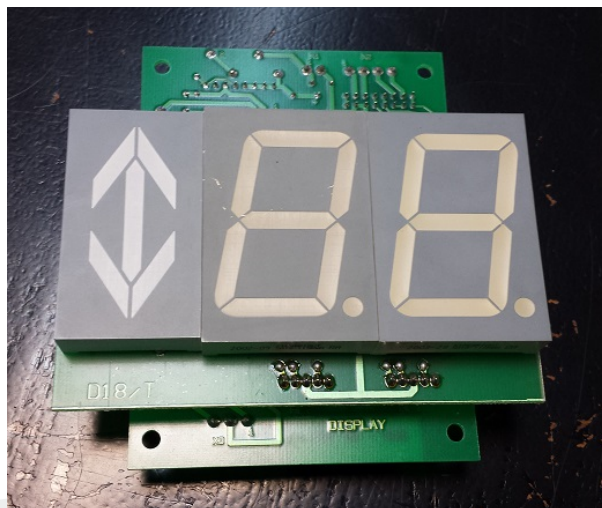

LSC111624 Wyświetlacz kabinowy CPI

Kod produktu: LSC111624

LSC111624 Wyświetlacz kabinowy CPI do dźwigu OTIS.