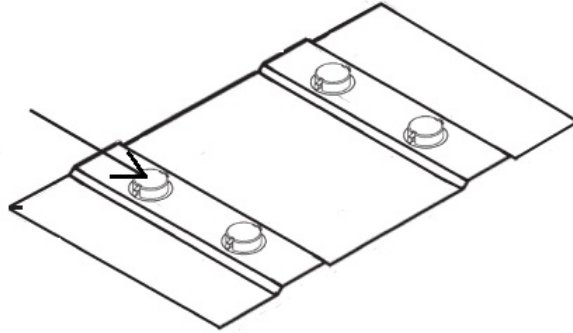

1862036 Oświetlenie

Kod produktu: 1862036

1862036 Oświetlenie kabiny platformy podnośnej model E06.