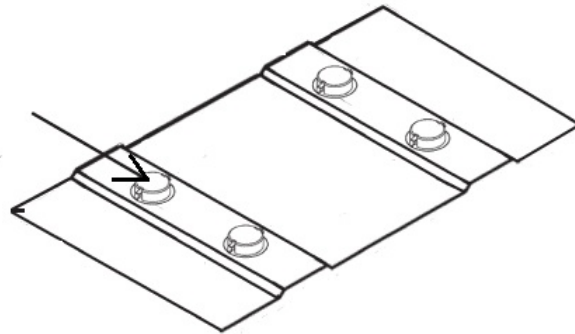

1862036 Oświetlenie

Kod produktu: 1862036

1862036 Oświetlenie kabiny platformy podnośnej model E06.