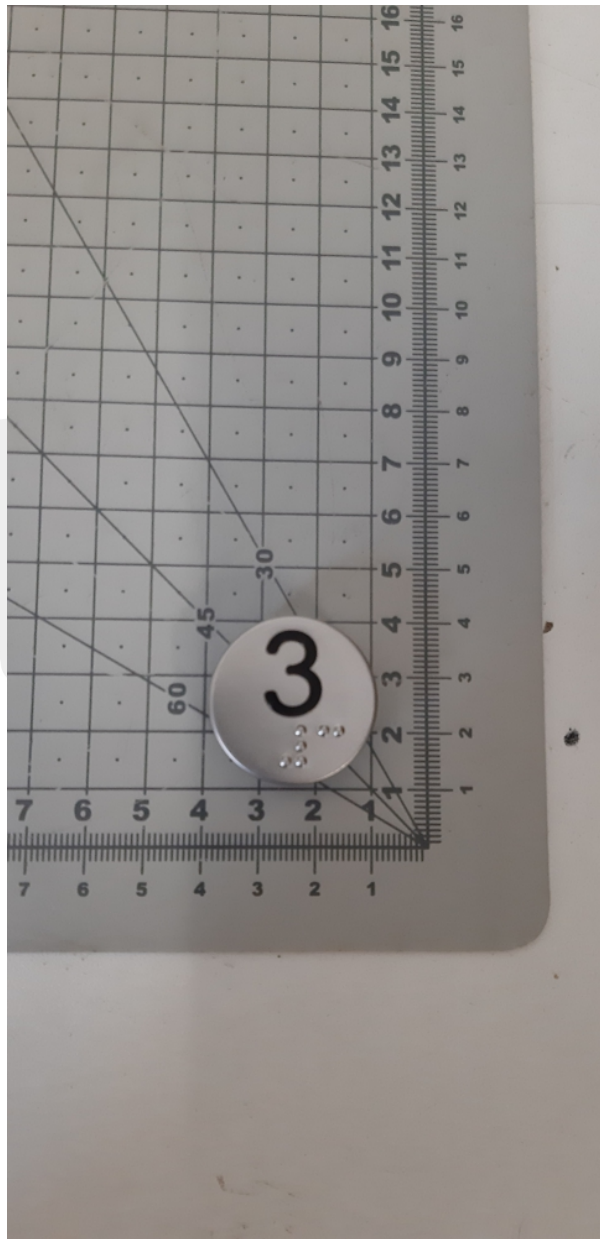

VCN000017 Szyld przycisku vega venus "3" napis kolor czarny

Kod produktu: VCN000017 Szyld przycisku vega venus "3" napis kolor czarny

VCN000017 Szyld przycisku vega venus "3" napis kolor czarny