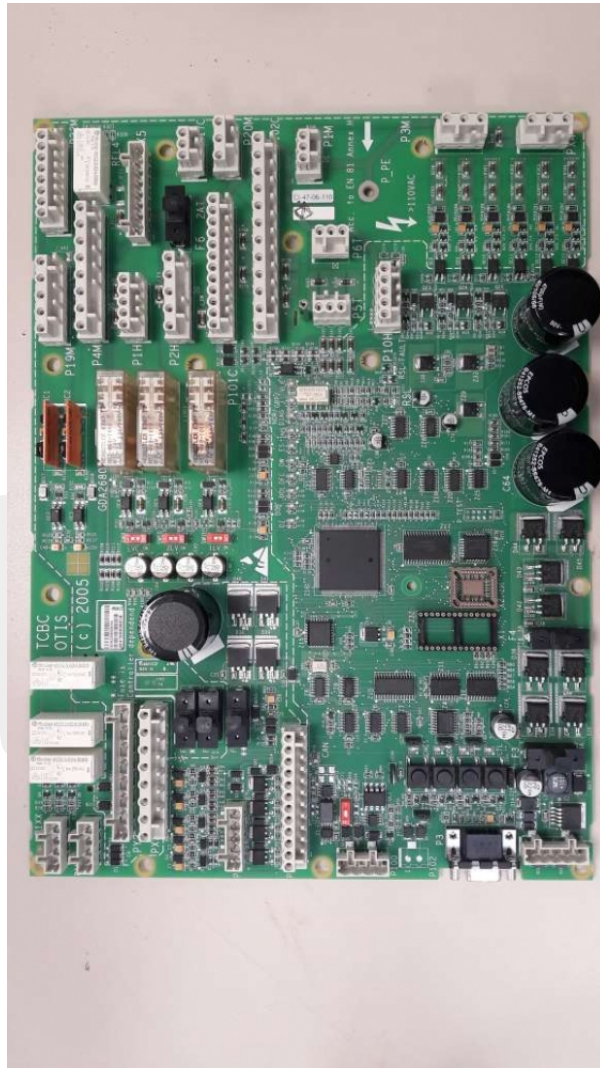

# GDA26800KA40 Płyta główna TCBC

Kod produktu: GDA26800KA40

GDA26800KA40 Płyta główna TCBC używana do RLEV/ADO. Zamiennik do GCA26800KA4.