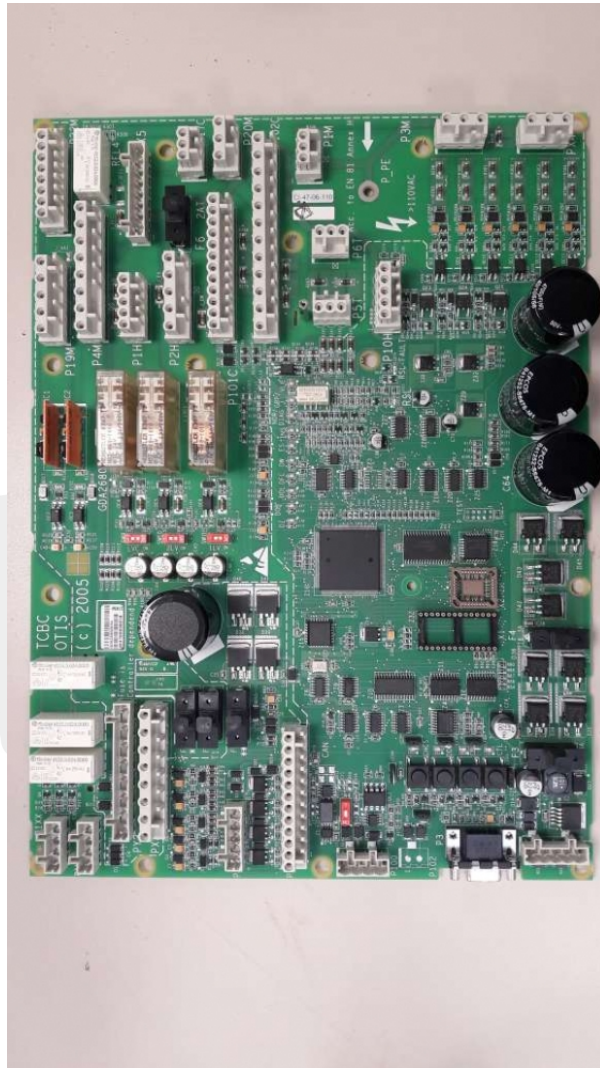

GDA26800KA40 Płyta główna TCBC

Kod produktu: GDA26800KA40

GDA26800KA40 Płyta główna TCBC używana do RLEV/ADO. Zamiennik do GCA26800KA4.