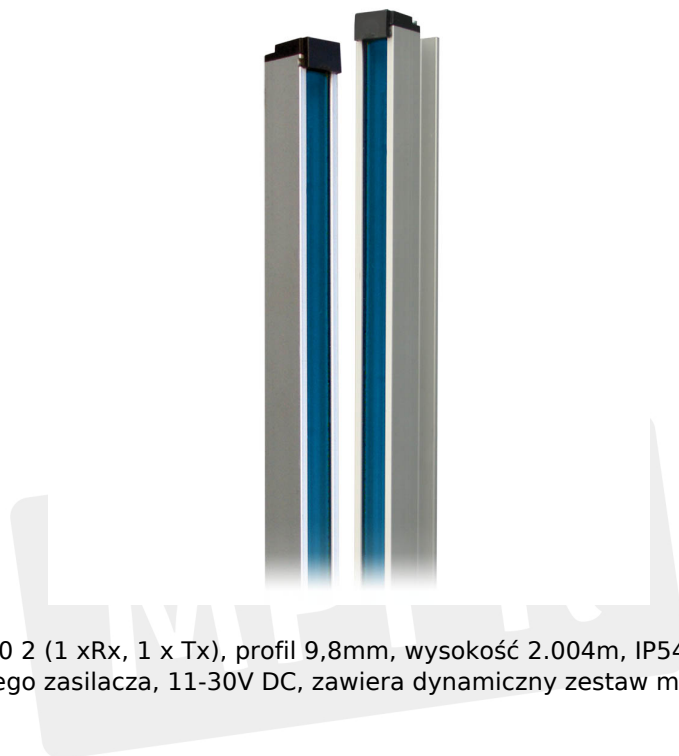

# K20 XXX A Kurtyna świetlna K20 2 Memco

**Kod produktu: K20 XXX A Kurtyna świetlna K20 2 Memco**

K20 XXX A Kurtyna świetlna K20 2 (1 xRx, 1 x Tx), profil 9,8mm, wysokość 2.004m, IP54, 18 diod (70 promieni), kabel 2x3,5m Memco, bez dodatkowego zasilacza, 11-30V DC, zawiera dynamiczny zestaw montażowy K800.