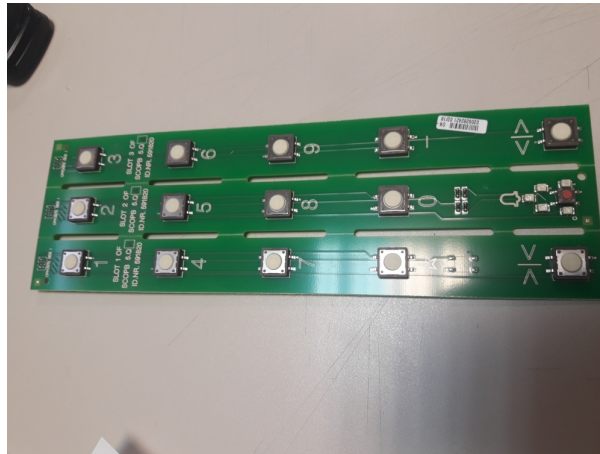

591820 Płyta SCOPB 5.Q Schindler

Kod produktu: 591820

591820 Płyta SCOPB 5.Q Schindler