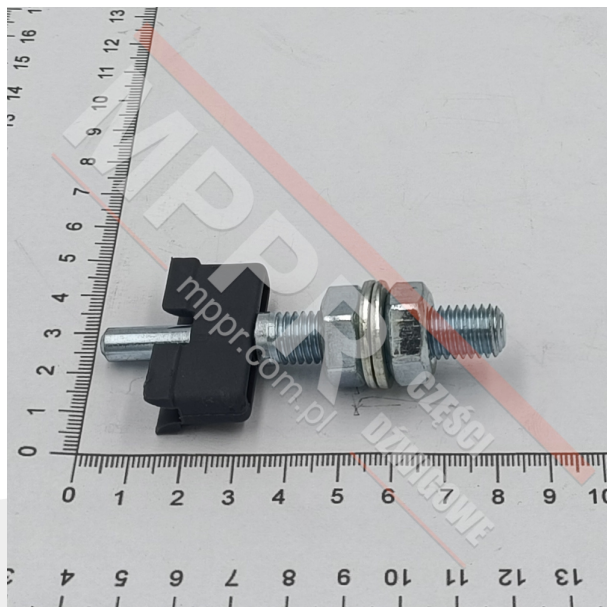

Monitor Door Guide

Kod produktu: Suwak drzwi Monitor

Monitor guide for car door