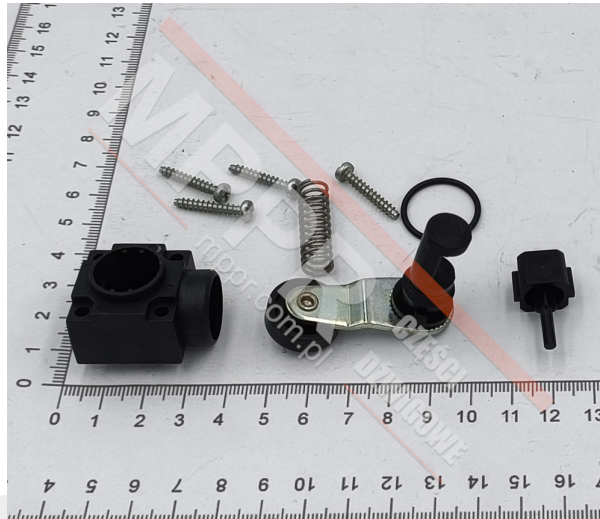

B37-8108 T41 Limit Switch Head

Kod produktu: B37-8108

B37-8108 T41 limit switch head