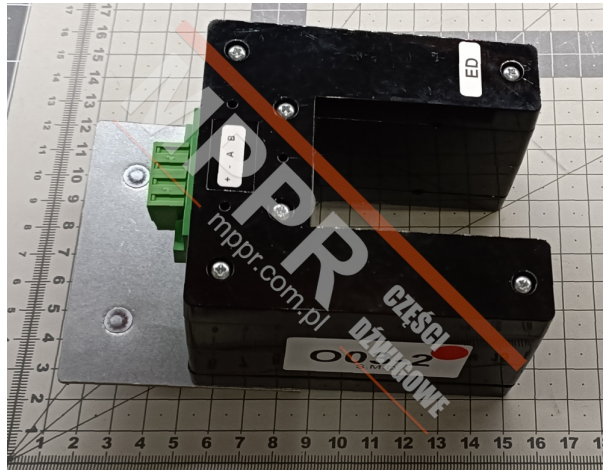

# AUT-003-2 Car Position Sensor

Kod produktu: AUT-003-2

Magnetic car position sensor / switch 003-2 ILS.

**Weight (kg):** 0.36

**Width (mm):** 90

**Thickness (mm):** 62

**Height (mm):** 135

MPPR