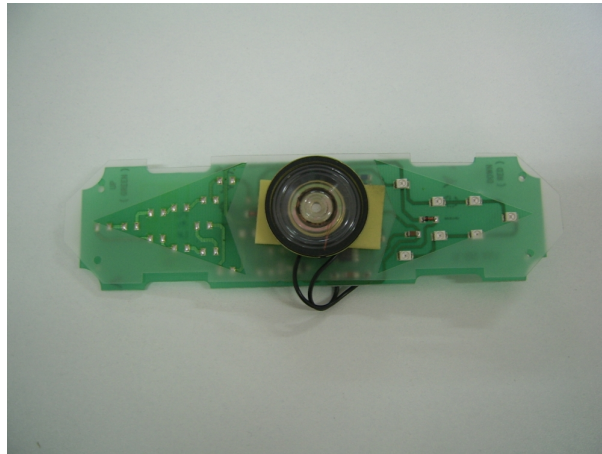

FAA23501C2 Płytki wyświetlacza kierunku jazdy

Kod produktu: FAA23501C2

FAA23501C2 Płytki wyświetlacza kierunku jazdy - strzałka w górę

MPPR