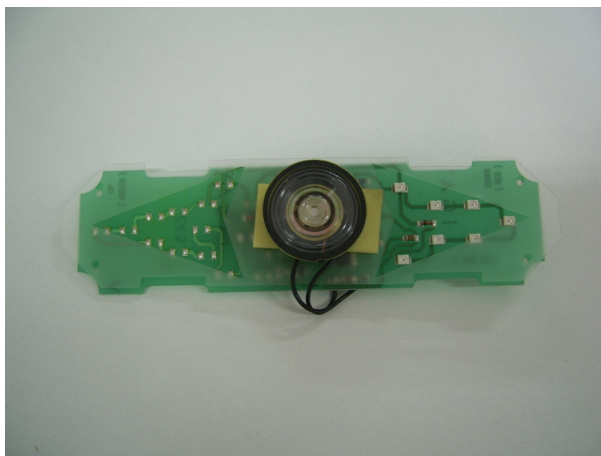

FAA23501C2 Płytki wyświetlacza kierunku jazdy

Kod produktu: FAA23501C2

FAA23501C2 Płytki wyświetlacza kierunku jazdy - strzałka w górę

MPPR