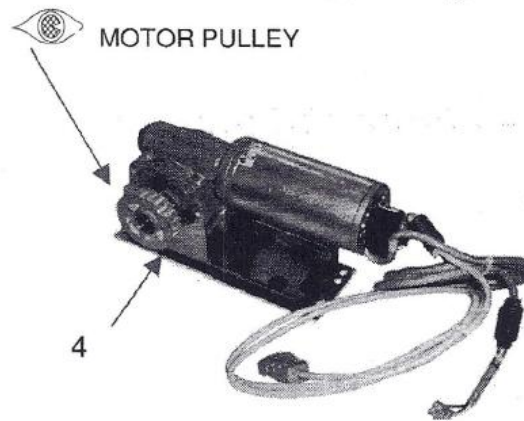

GAA197H3 Silnik napędu drzwi 30V

Kod produktu: GAA197H3

GAA197H3 Silnik napędu drzwi 30V połączenie kablami z prawej strony.

MPPR