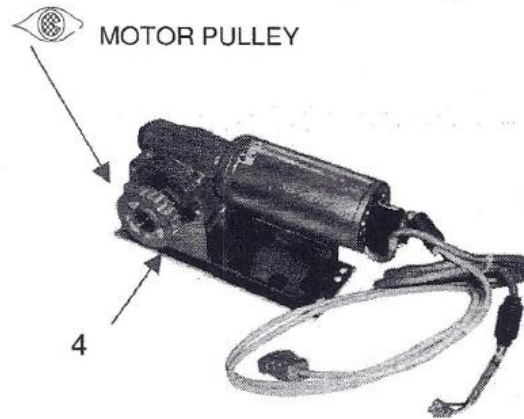

GAA197H3 Silnik napędu drzwi 30V

Kod produktu: GAA197H3

GAA197H3 Silnik napędu drzwi 30V połączenie kablami z prawej strony.