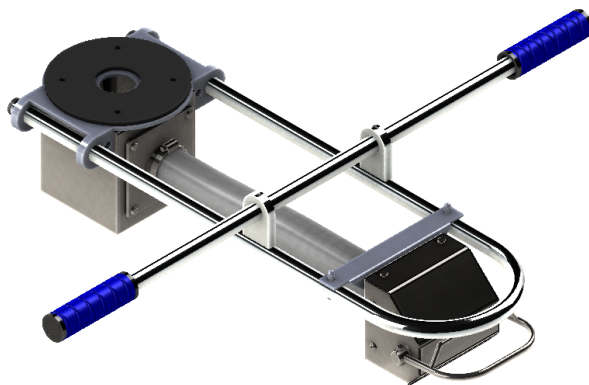

SLINE-EX-STD-CV3 Głowica kontrolna

Kod produktu: SLINE-EX-STD3

SLINE-EX-STD-CV3 Głowica kontrolna z uchwytem wydłużonym (stal malowana proszkowo) zawór płaski (304SS) z opcją zachowania położenia.

MPPR