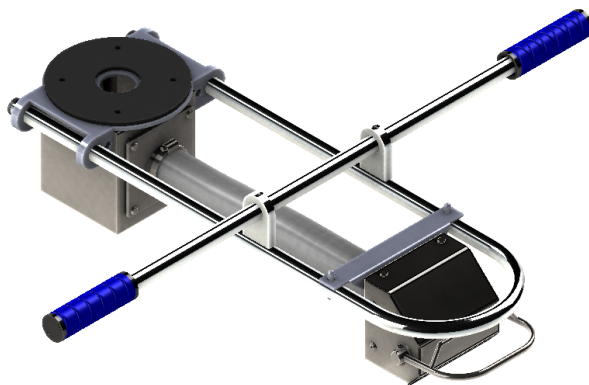

# SLINE-EX-STD-CV3 Głowica kontrolna

**Kod produktu: SLINE-EX-STD3**

SLINE-EX-STD-CV3 Głowica kontrolna z uchwytem wydłużonym (stal malowana proszkowo) zawór płaski (304SS) z opcją zachowania położenia.