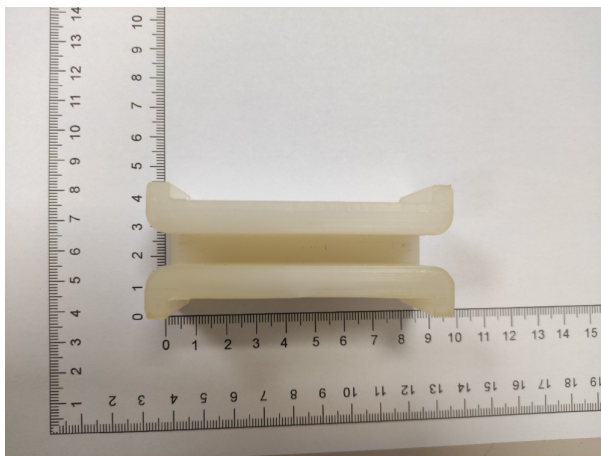

Wkładka IGV 7,5 mm

Kod produktu: L901797

Wkładka IGV 7,5 mm