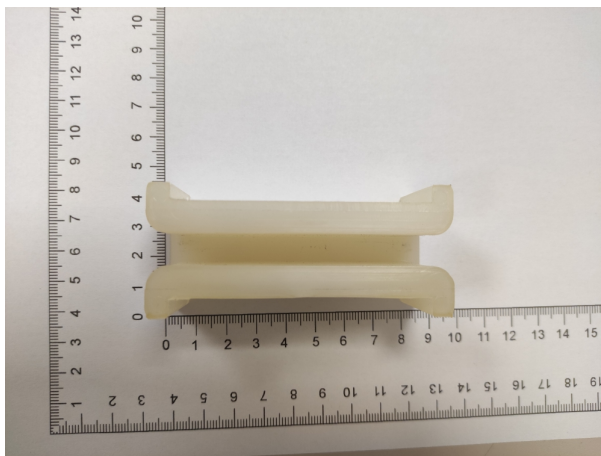

## Wkładka IGV 7,5 mm

Kod produktu: L901797

Wkładka IGV 7,5 mm