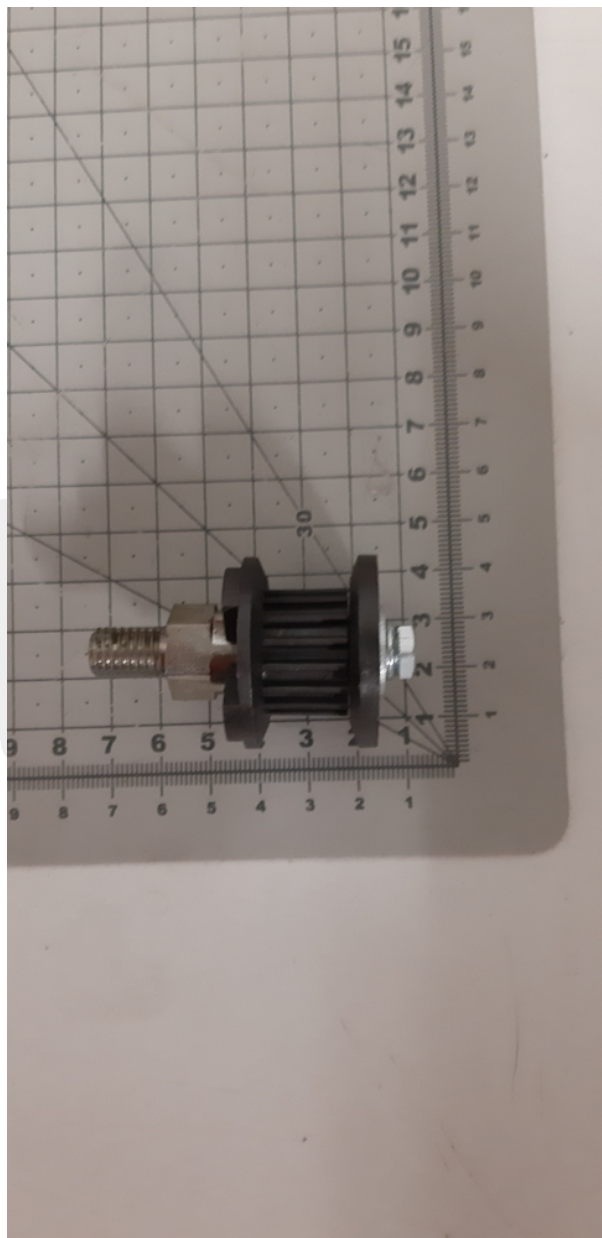

01808016 rolka paska drzwi

Kod produktu: 01808016

01808016 rolka paska drzwi