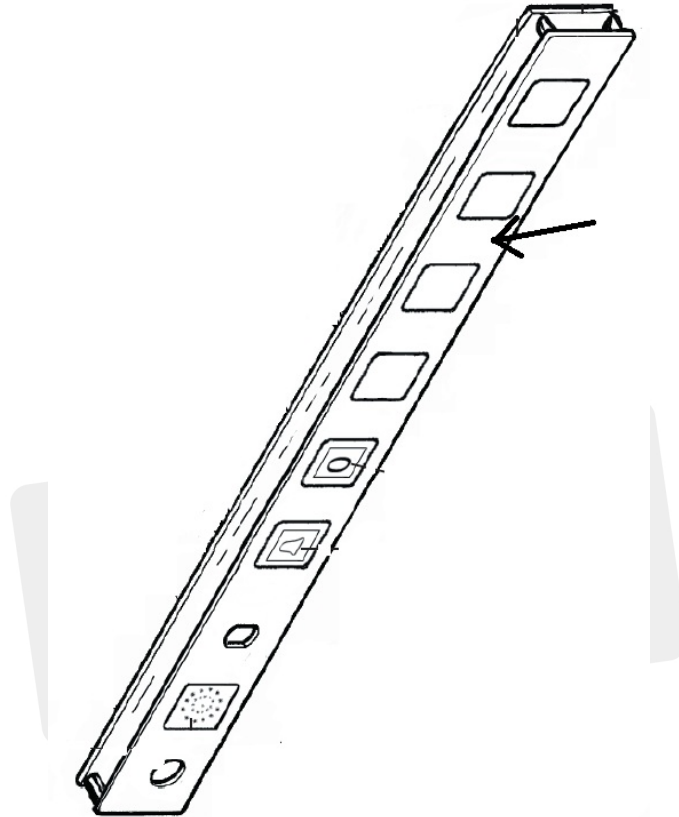

2874212 Pokrywa tylna panelu kontrolnego

Kod produktu: 2874212

2874212 Pokrywa tylna panelu kontrolnego, 5 przystanków do platformy podnośnej, model E06