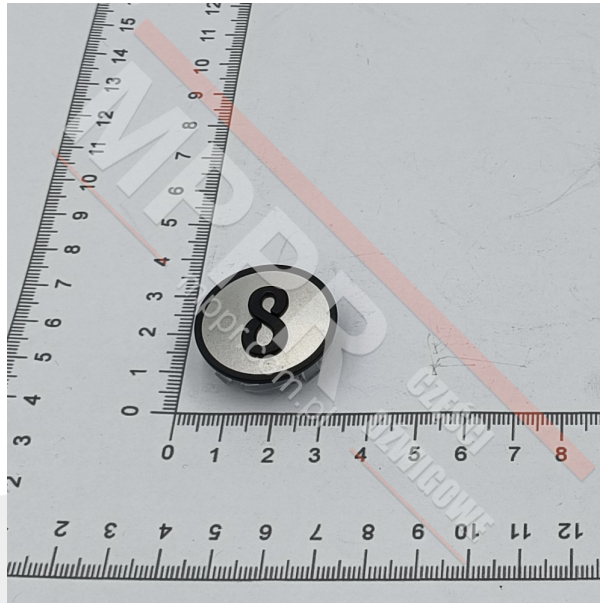

KM801054G008 Button Cap, Symbol „8”

Kod produktu: KM801054G008

Round push-button cap, KSS, gray and black. Tactile symbol „0”, without Braille. H = 6 mm