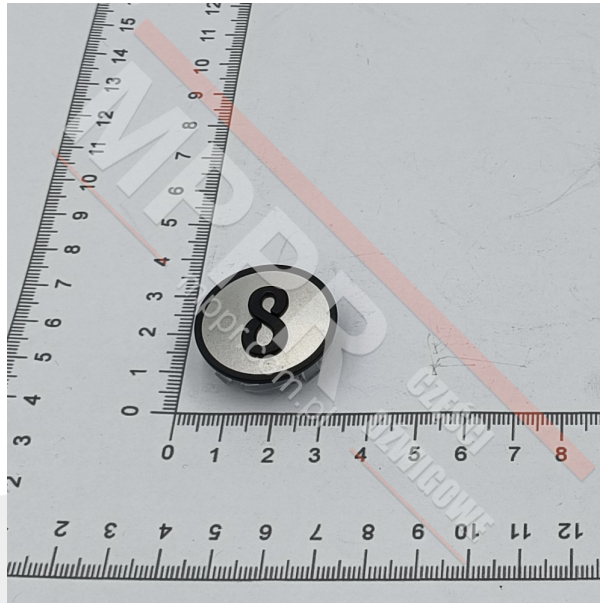

# KM801054G008 Button Cap, Symbol „8”

Kod produktu: KM801054G008

Round push-button cap, KSS, gray and black. Tactile symbol „0”, without Braille. H = 6 mm