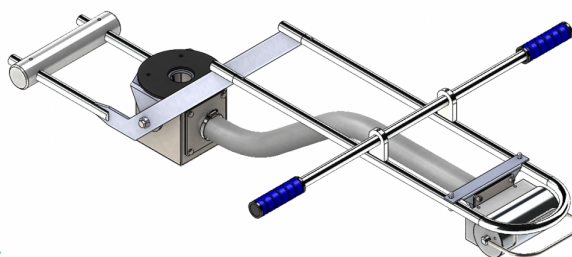

SLINE-FLEX550/FLEX850-CV1 Głowica kontrolna

Kod produktu: SLINE-FLEX550/FLEX850-STD1

SLINE-FLEX550/FLEX850-CV1 Głowica kontrolna z uchwytem wydłużonym możliwym do dopasowania (stal malowana proszkowo) zawór walcowy (aluminiowy) z opcją zachowania położenia.