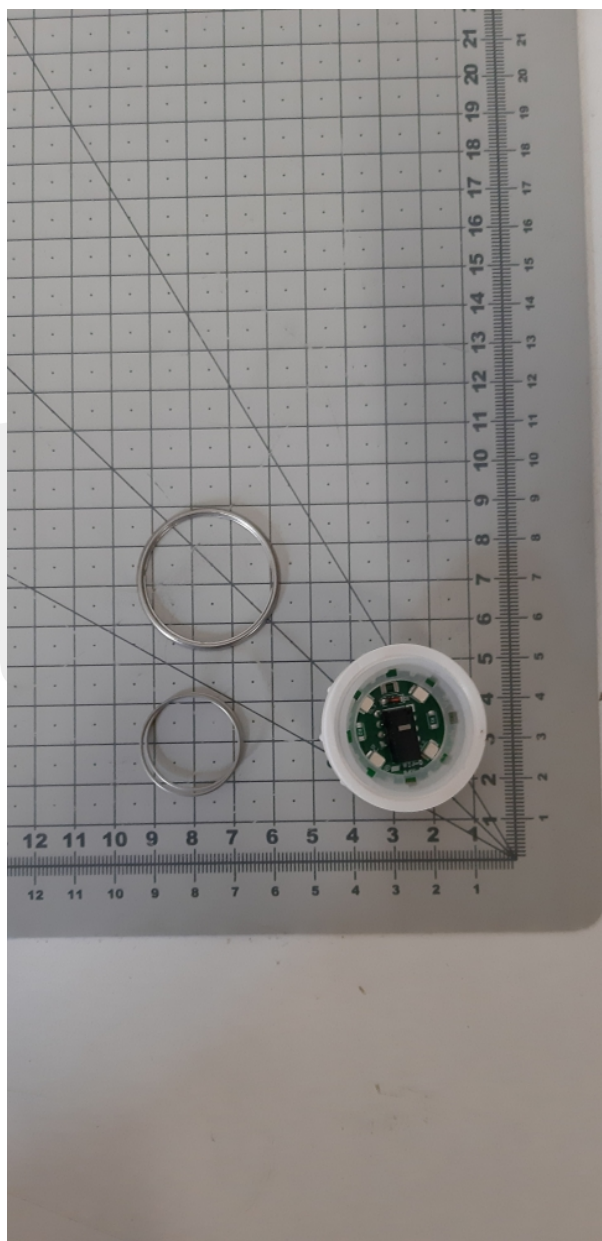

PUB000663 Podstawa przycisku vega venus MLC podświetlenie niebieskie

Kod produktu: PUB000663 Podstawa przycisku vega venus MLC podświetlenie niebieskie

PUB000663 Podstawa przycisku vega venus MLC podświetlenie niebieskie