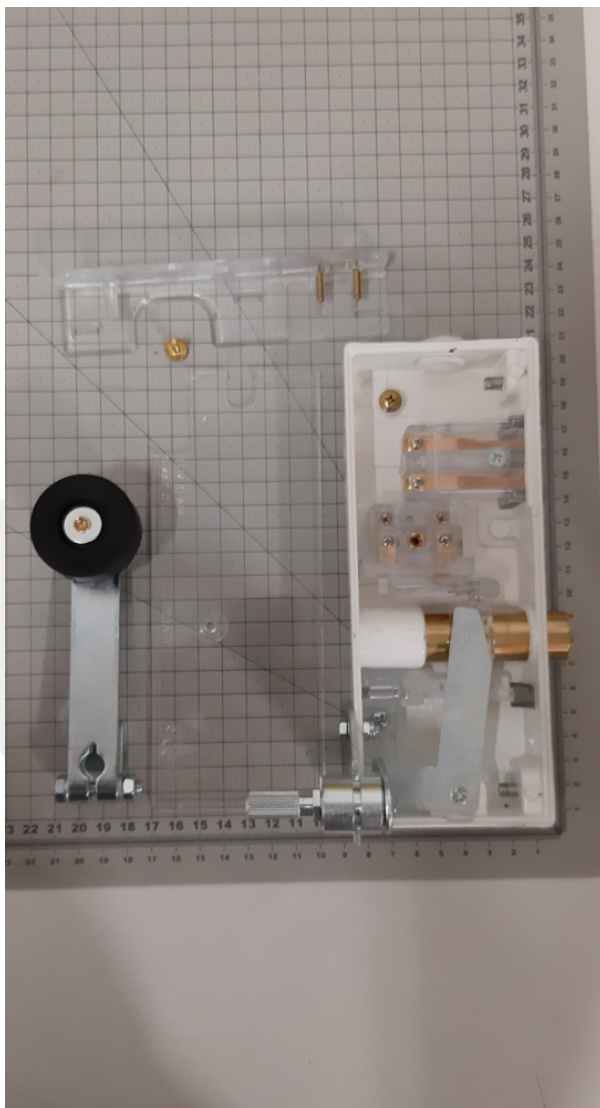

6714042 Zamek (rygiel) kompletny

Kod produktu: 6714042

6714042 Zamek kompletny z kontaktem 3722005 do platformy pionowej.