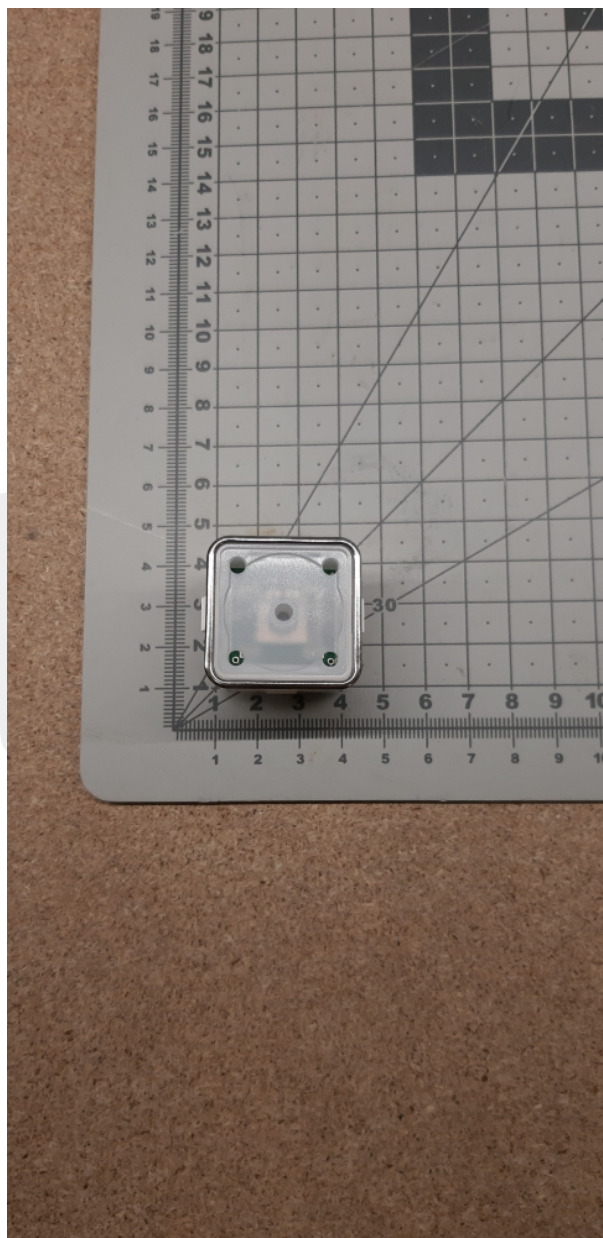

Podstawa przycisku MT42 IX, podświetlenie czerwone

Podstawa przycisku MT42 IX, podświetlenie czerwone