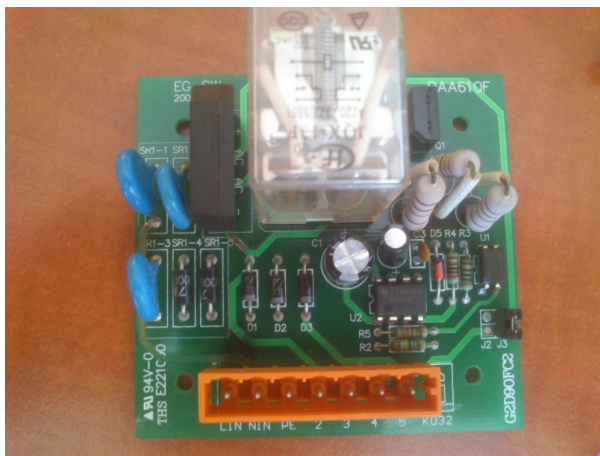

# DAA610F Płyta silnika

Kod produktu: DAA610F

DAA610F Płyta do silnika schodów.

Materiał wycofany z produkcji, należy zamawiać DAA26800DR1