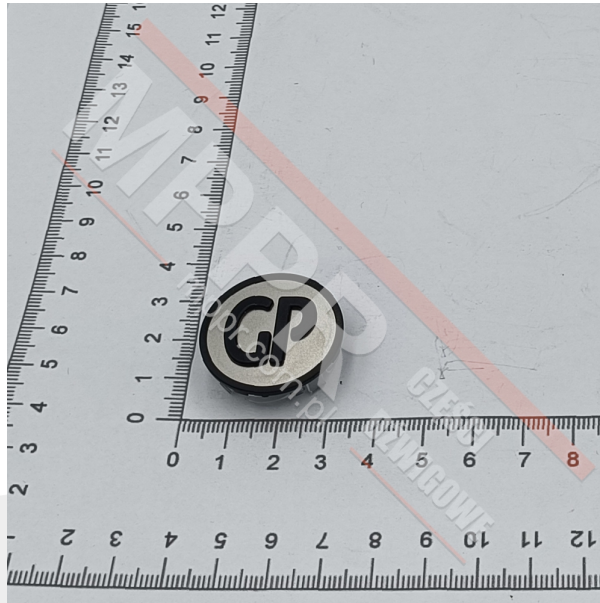

KM801054G207 Button Cap, Symbol „GP”

Kod produktu: KM801054G207

Door close round push-button cap, KSS, gray and black. Tactile symbol „GP”, without Braille.