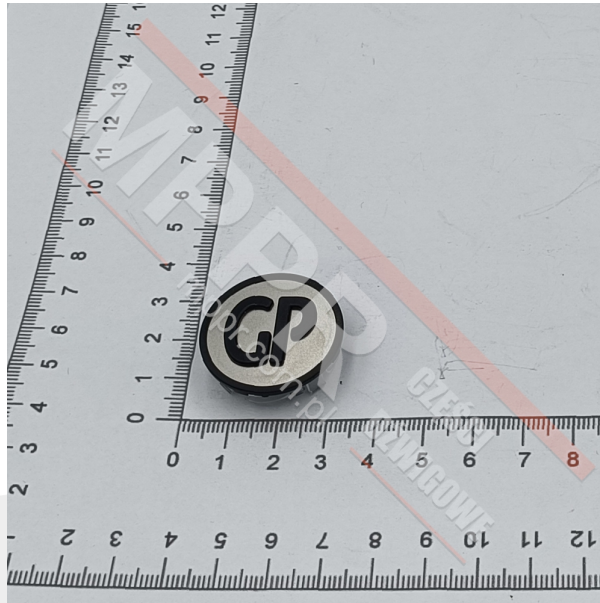

# KM801054G207 Button Cap, Symbol „GP”

Kod produktu: KM801054G207

Door close round push-button cap, KSS, gray and black. Tactile symbol „GP”, without Braille.