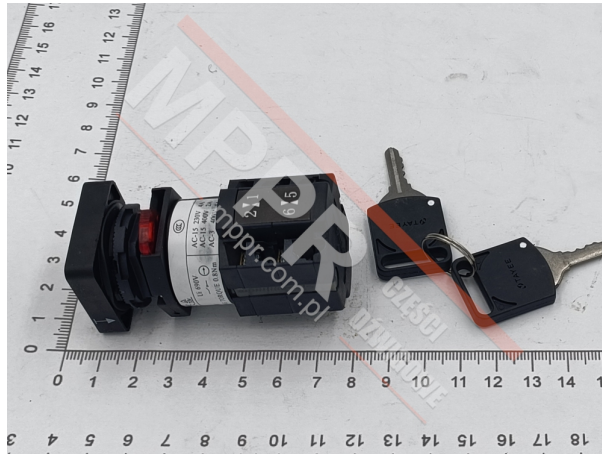

DAA177CD1 Key Switch for Otis Escalator

Kod produktu: DAA177CD1

Key-operated electrical lock switch for an Otis escalator power supply

MPPR