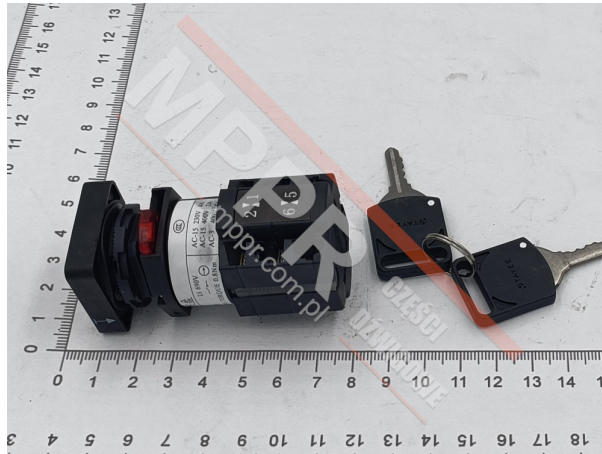

DAA177CD1 Key Switch for Otis Escalator

Kod produktu: DAA177CD1

Key-operated electrical lock switch for an Otis escalator power supply