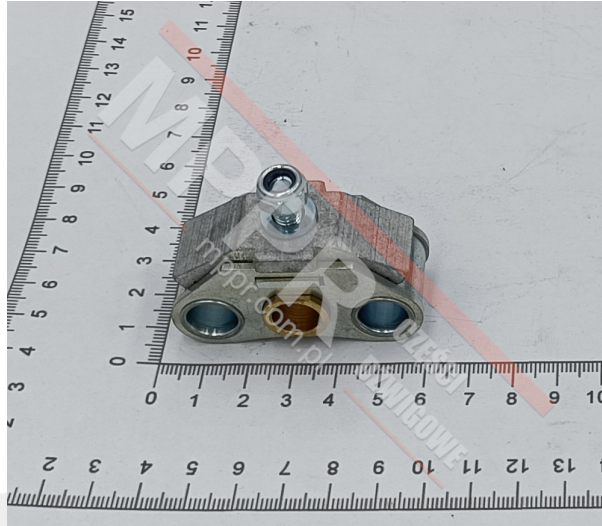

# 52510585 Coupler for belt QKS11

Kod produktu: 52510585

Coupler for belt QKS11 T5/16 CPL