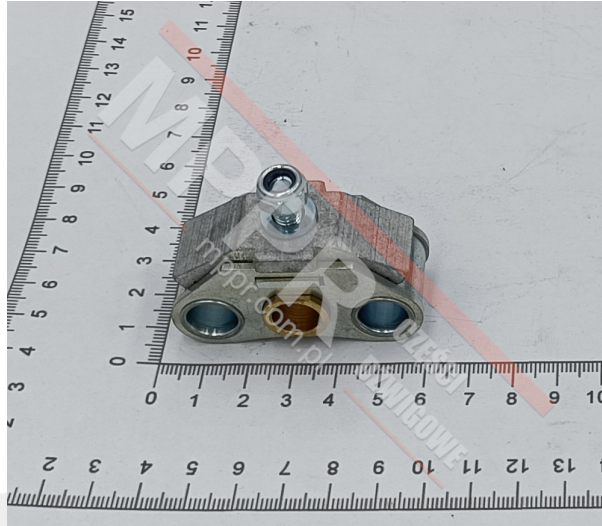

52510585 Coupler for belt QKS11

Kod produktu: 52510585

Coupler for belt QKS11 T5/16 CPL