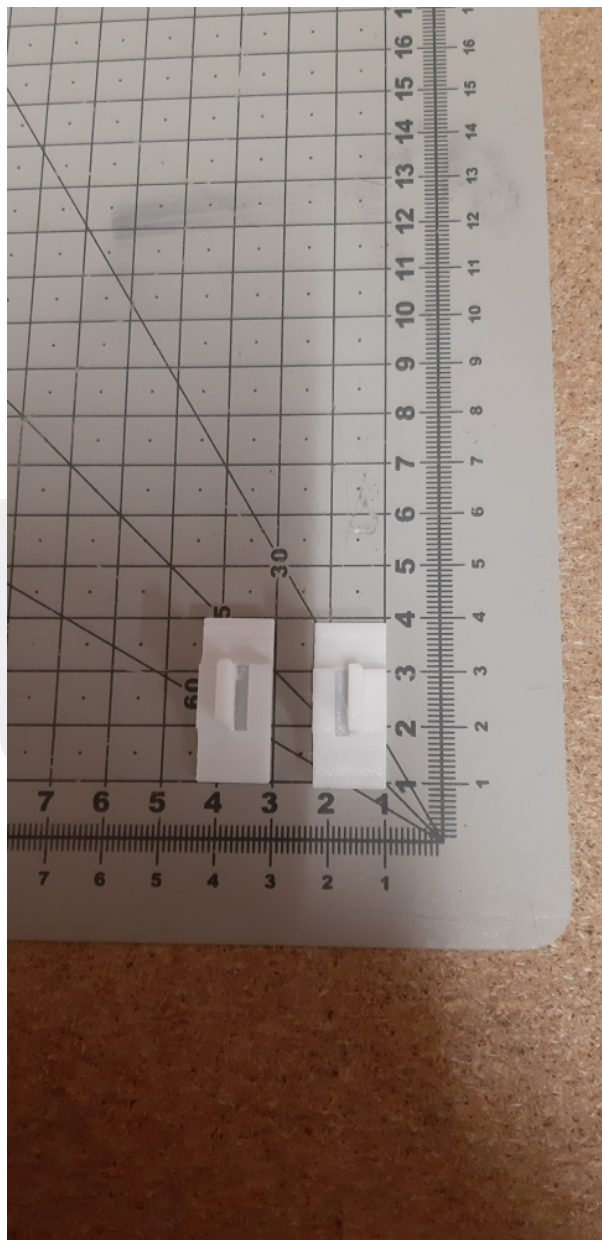

MPPRKM674014G01 wkładka do suwaka

Kod produktu: MPPRKM674014G01

MPPRKM674014G01 insert for a sliding shoe [KM674014G01](#)
Reinforced version