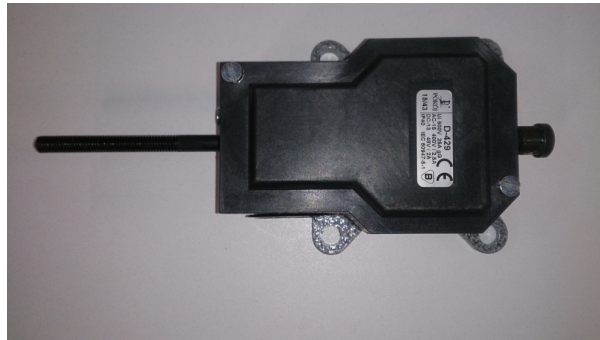

Kontakt rygla ze śrubą

Kod produktu: D-429

D-429 Łącznik/Kontakt rygla ze śrubą