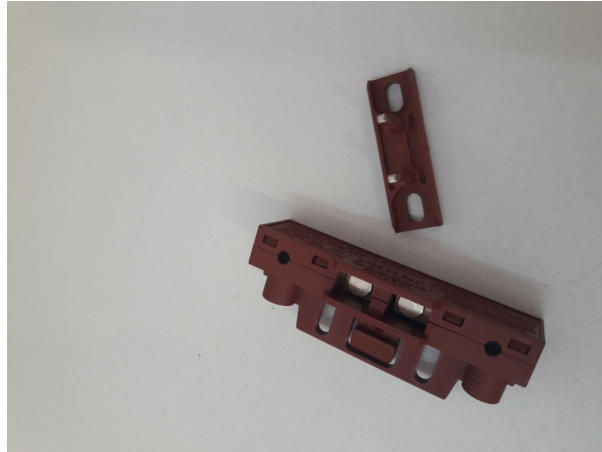

## 2Z640000001 Contact plus Bridge

**Kod produktu: 2Z640000001; 6400.00.0001; 2Z640000002; 6400.00.0002**

2Z640000001 / 6400.00.0001 Contact KF-9074 plus 2Z640000002 / 6400.00.0002 Bridge KF9075 (PZ 21)