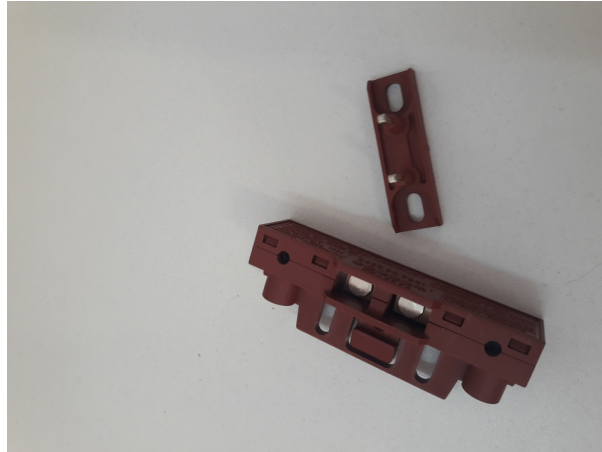

2Z640000001 Contact plus Bridge

Kod produktu: 2Z640000001; 6400.00.0001; 2Z640000002; 6400.00.0002

2Z640000001 / 6400.00.0001 Contact KF-9074 plus 2Z640000002 / 6400.00.0002 Bridge KF9075 (PZ 21)

MPPR