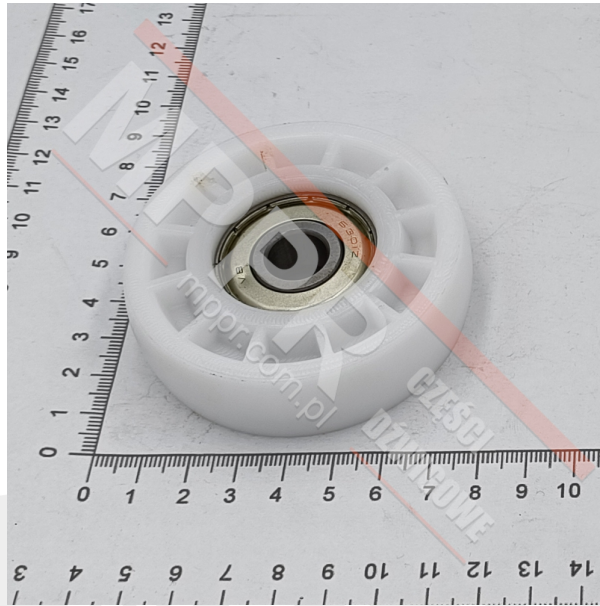

00616370 Landing Door Lock Roller Ø 70 mm

Kod produktu: 00616370; 616370

Lock roller Ø 70 x 20 mm for T11 / T82 / T812 / QKS11 landing door , no axle.