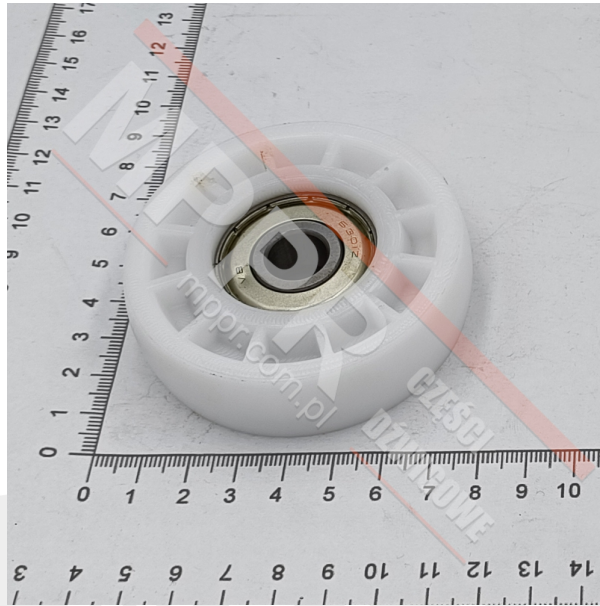

# 00616370 Landing Door Lock Roller Ø 70 mm

Kod produktu: 00616370; 616370

Lock roller Ø 70 x 20 mm for T11 / T82 / T812 / QKS11 landing door , no axle.