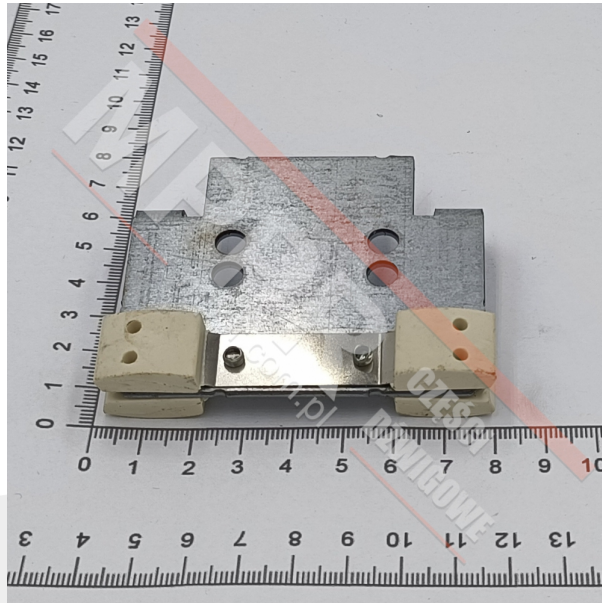

03108112 Guide Shoe for car door

Kod produktu: 03108112; 68341011934401; 1011934401

Guide shoe for car door