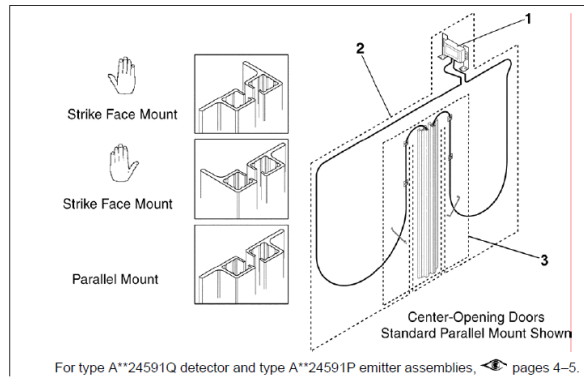

# ABA24591T Kurtyna świetlna

Kod produktu: ABA24591T

ABA24591T17 Kurtyna świetlna