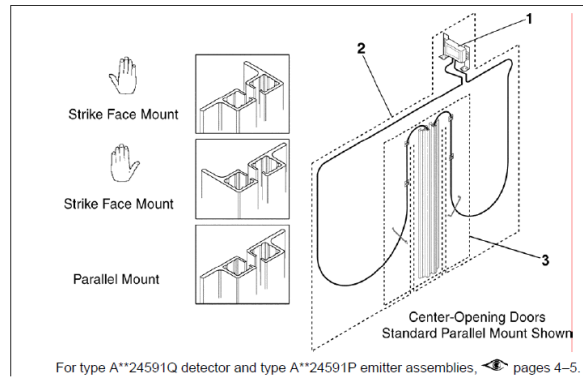

# ABA24591T Kurtyna świetlna

Kod produktu: ABA24591T

ABA24591T17 Kurtyna świetlna