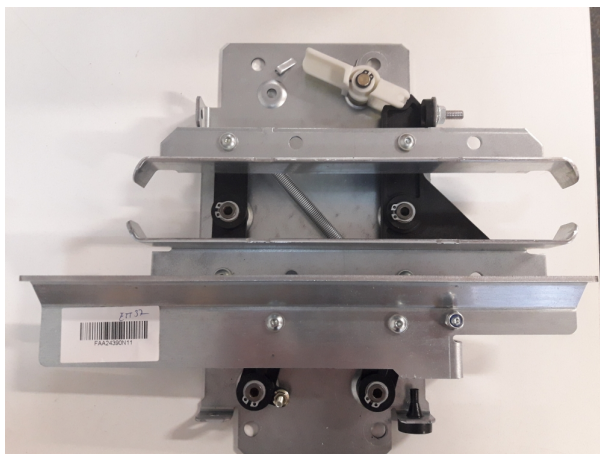

FAA24390N11 Krzywka

Kod produktu: FAA24390N11

FAA24390N11 Krzywka napędu drzwi Gen2 prawa, długość 243mm.

MPPR