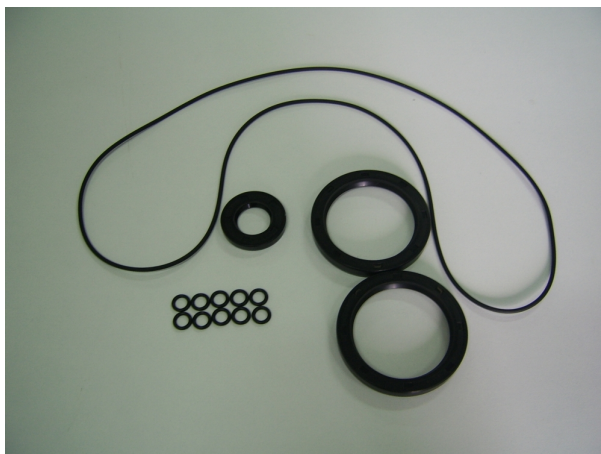

14003501 Zastaw uszczelek

Kod produktu: 14003501

14003501 Zastaw uszczelek do wciągnika BH2

MPPR