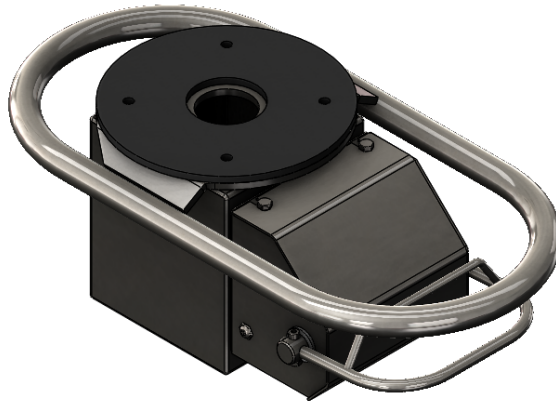

SLINE-OH-STD-CV3 Głowica kontrolna

Kod produktu: SLINE-OH-STD3

SLINE-OH-STD-CV3 Głowica kontrolna z uchwytem owalnym (304SS) zawór płaski (304SS) z opcją zachowania położenia.

MPPR