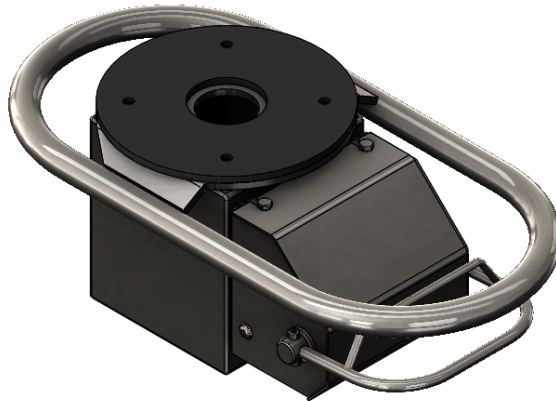

# SLINE-OH-STD-CV3 Głowica kontrolna

Kod produktu: SLINE-OH-STD3

SLINE-OH-STD-CV3 Głowica kontrolna z uchwytem owalnym (304SS) zawór płaski (304SS) z opcją zachowania położenia.

MPPR