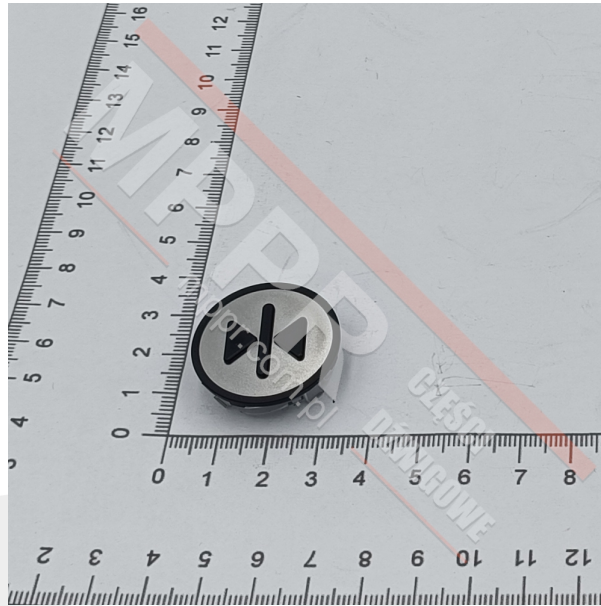

KM801054G082 Door Close Button Cap

Kod produktu: KM801054G082

Door close round push-button cap, KSS, gray and black. Tactile door close symbol, without Braille.