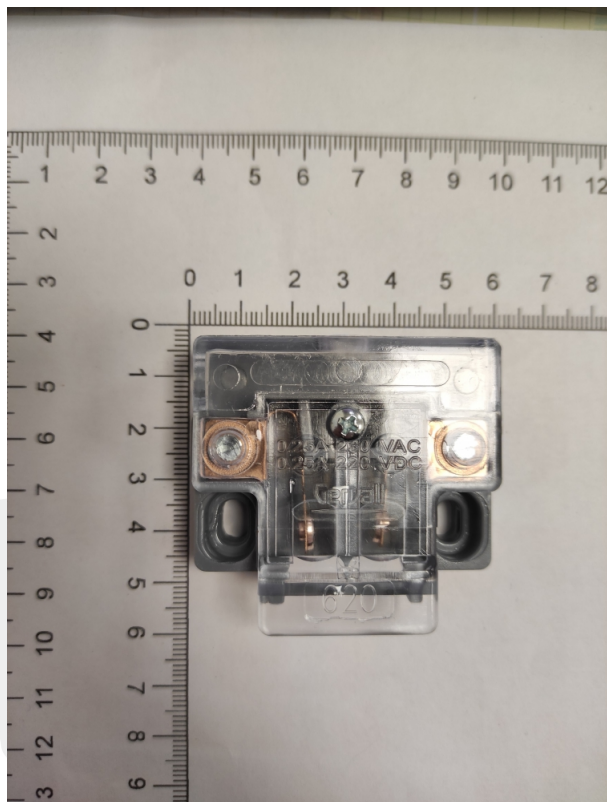

Kontakt drzwi gervall

Kod produktu: 07.620.A.00

Kontakt drzwi gervall