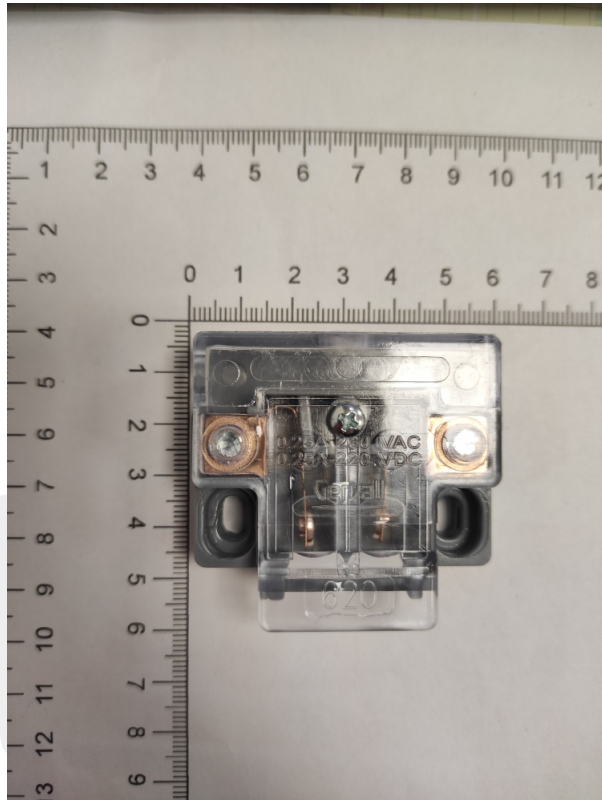

Kontakt drzwi gervall

Kod produktu: 07.620.A.00

Kontakt drzwi gervall