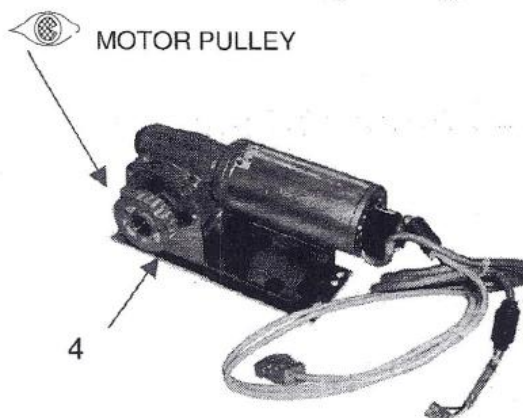

GAA197H1 Silnik napędu drzwi 40V

Kod produktu: GAA197H1

GAA197H1 Silnik napędu drzwi 40V połączenie kablami z prawej strony.