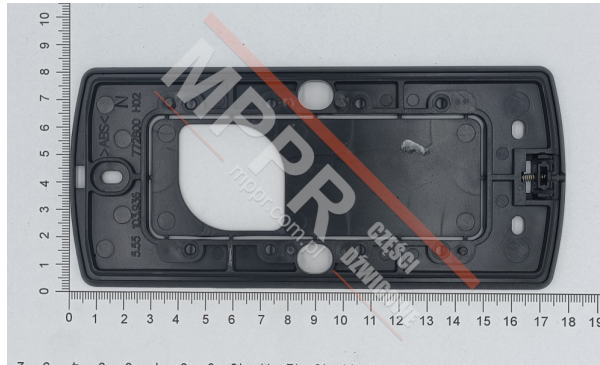

KM829078G02 LCS Backplate

Kod produktu: KM829078G02

Backplate, KSS LCS

Material: ABS

Weight (kg): 0.02

Length (mm): 180

Width(mm): 80