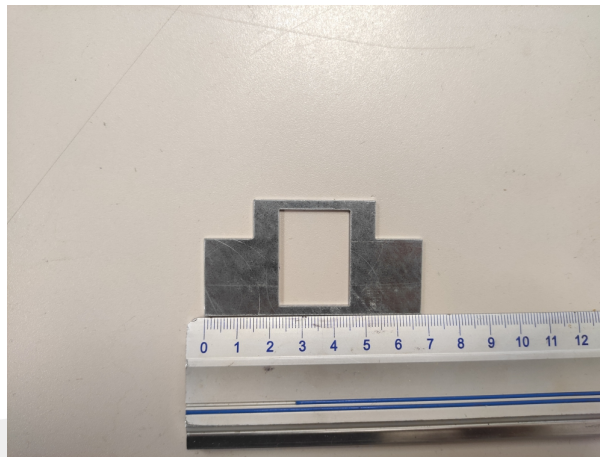

FBA316AWE1 Płytki kasety wezwań do stacyjki kluczykowej

Kod produktu: FBA316AWE1

FBA316AWE1 Płytki kasety wezwań do stacyjki kluczykowej