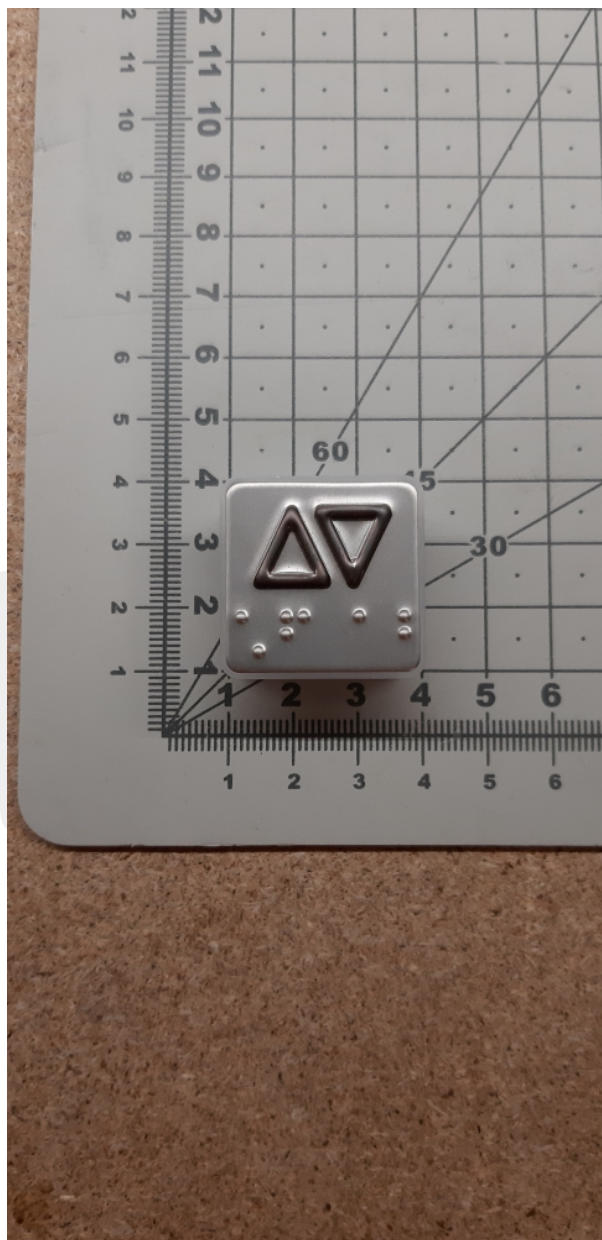

Szyld przycisku MT42 „strzałki góra/dół”

Szyld przycisku MT42 „strzałki góra/dół”