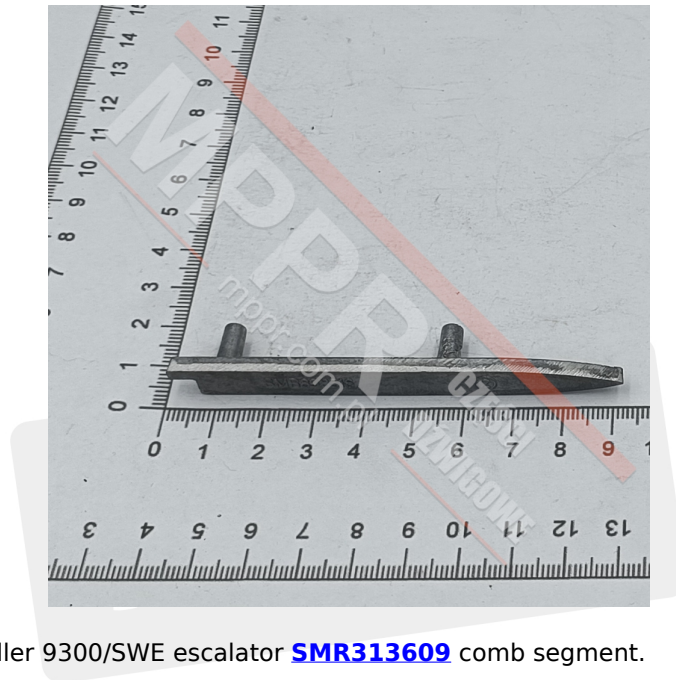

SMR898516 Left End for an SMR313609 Comb Segment

Kod produktu: SMR898516

Aluminium left end for a Schindler 9300/SWE escalator [SMR313609](#) comb segment.