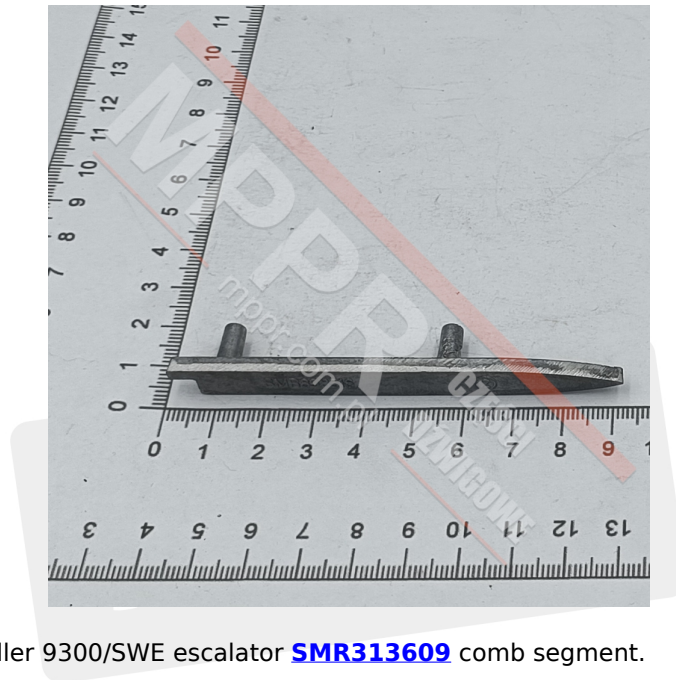

# SMR898516 Left End for an SMR313609 Comb Segment

Kod produktu: SMR898516

Aluminium left end for a Schindler 9300/SWE escalator [SMR313609](#) comb segment.