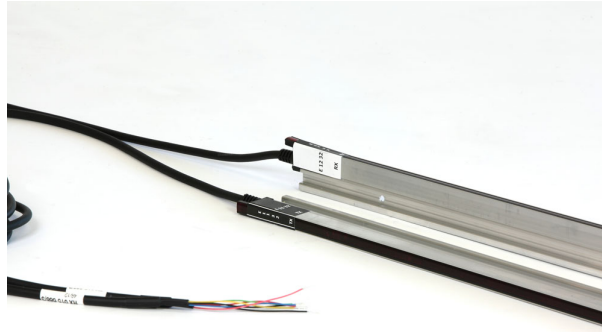

E10 36-2S Kurtyna świetlna E-series Memco

Kod produktu: E10 36-2S Kurtyna świetlna E-series Memco

E 10 36-2S Kurtyna świetlna E-series (1 xRx, 1 x Tx), profil 10mm, wysokość 2m, IP65, 36 diod (174 promieni), wtyczki, zestaw montażowy E10 800. Bez diagnozy, drzwi windy przestają działać, gdy choćby jedna dioda jest zepsuta/wyłączona.