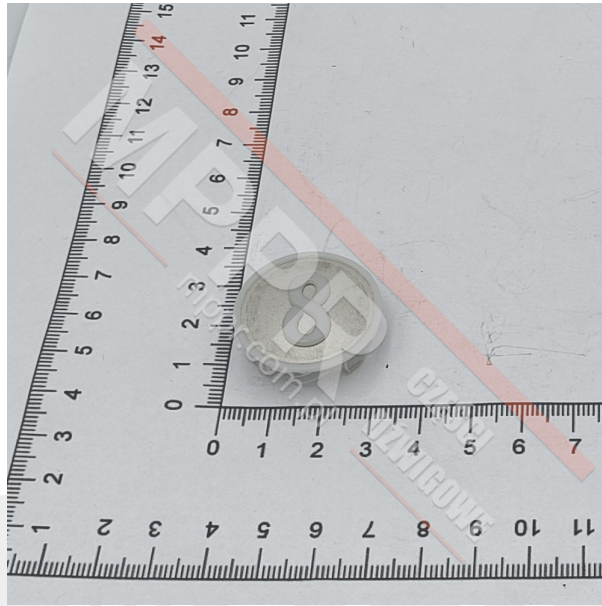

# KM804340G008 Button Cap, Symbol „8”

Kod produktu: KM804340G008

Round push-button cap, KSS, gray and white. Tactile symbol „8”, without Braille.

**Diameter (mm):** 30

**Material:** plastic